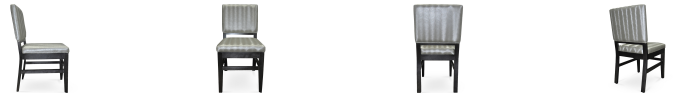

3359-S-PX

Ruth Padded-Box Chair

Specs

Hauteur	36
Hauteur du siège	19
Largeur	18
Seat width	18
Profondeur	24
Profondeur du siège	18
Hauteur du bras	n/a
Largeur du bras	n/a

Description

Solid maple wood chair. Includes padded-box seat using high-density flame retardant foam. Fully upholstered inside and outside back with a crumb gap, piping at inside and outside back bottom perimeter and standard rounded nylon nail-in glides. Available in Pavar's standard stain color options (water based) and a 35° sheen topcoat lacquer.

Options

Teinture personnalisée, éclat laquée, rembourrage personnalisé, modifications de cadre, roulettes, conforme à la certification Cal-133, modèle de tête de clou, placement de clous et alternatives de glissement sont disponibles sur demande.