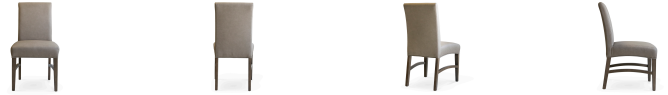

3437-S-Y

Lupé Parson Chair

Specs

Hauteur	36
Hauteur du siège	19
Largeur	19.5
Seat width	19.5
Profondeur	23.5"
Profondeur du siège	16.5
Hauteur du bras	n/a
Largeur du bras	n/a

Description

Solid maple wood chair. Includes parson waterfall seat front with side paneling using no-sag springs and high-density flame retardant foam. Fully upholstered inside and outside back and standard rounded nylon nail-in glides. Available in Pavar's standard stain color options (water based) and a 35° sheen topcoat lacquer.

Options

Teinture personnalisée, éclat laquée, rembourrage personnalisé, modifications de cadre, roulettes, conforme à la certification Cal-133, modèle de tête de clou, placement de clous et alternatives de glissement sont disponibles sur demande.