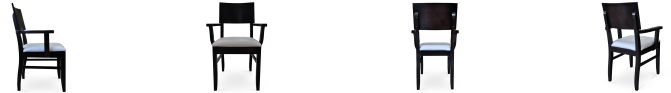

## 2050-A-P

*Vivere Chaise Rembourrée à Bras*

### Specs

Hauteur	34
Hauteur du siège	20
Largeur	24
Seat width	19
Profondeur	21
Profondeur du siège	16
Hauteur du bras	25
Largeur du bras	19

### Description

Chaise de bois en érable dur, avec bras. Inclus un siège rembourré cascasant utilisant une mousse ignifuge de haute densité. Dossier en panneau de bois. Sous-pattes standard en nylon arrondis. Disponible dans les couleurs de teintures (à base d'eau) standard de Pavar, et un fini lacqué à 35°.