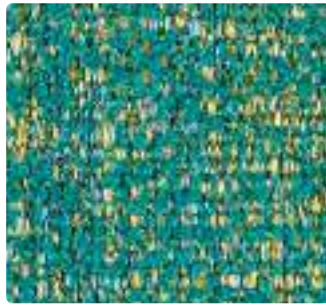

WC969-002  
Sunflower

WC969-007  
Ecru

WC969-003  
Avocado

WC969-010  
Pecan

WC969-000  
Mocha

WC969-014  
Turquoise

WC969-009  
Ember

WC969-026  
Cloud

WC969-013  
Peacock

WC969-001  
Crimson

WC969-016  
Thunder

WC969-004  
Lagoon

WC969-005  
Wildberry

WC969-006  
Graphite

Upholstery  
100% Polyester  
54 inches / 137 cm  
Passes 79,000 Double Rubs  
Crypton® with Antimicrobial Silver Ion Technology  
GREENGUARD Gold Certified